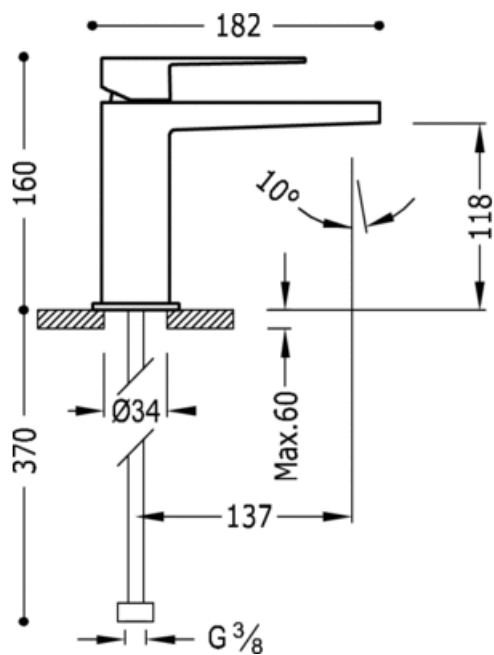

Bateria umywalkowa: w kolorze chrom, dźwignia

Umywalka  
Jednouchwytowa  
Dźwignia  
Z aeratorem  
Natynkowa

	CRO	20210301
	CRO	20210301D