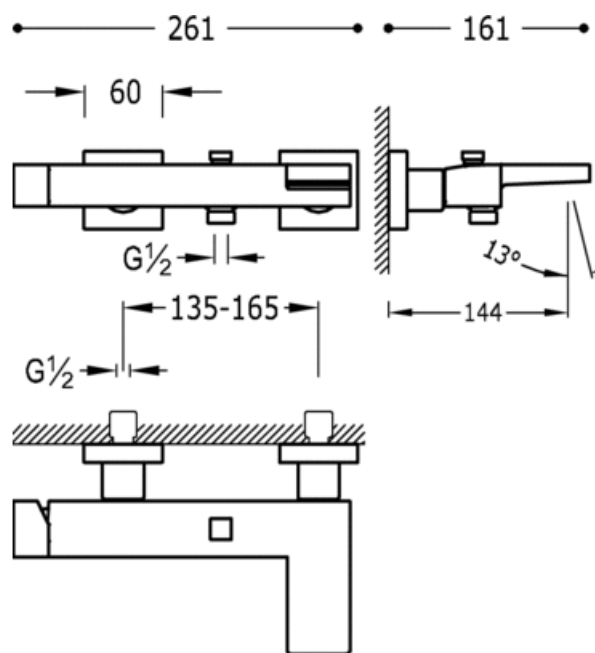

Bateria wannowa; Słuchawka antical (202.639.01). Wąż satin (91.34.609).: w kolorze chrom

Wanna/ natrysk
Jednouchwytowa
Pokretlo
Natynkowa

CRO 20217001