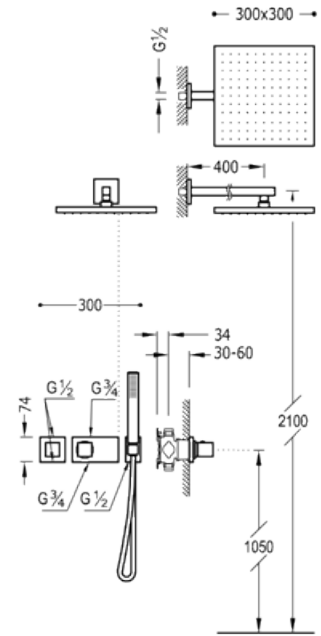

Zestaw natryskowy z baterią termostatyczną; z regulacją strumienia. (dwudrożna).
 - Głowica natryskowa 300x300 mm. (1.34.138.30). Mosiężny. - Uchwyt do słuchawki.
 - Słuchawka antical. (202.639.01). - Wąż satin (91.34.609.15).: w kolorze chrom, pokrętło

Natrysk
 Termostatyczna
 Pokretło
 Podtynkowa

CRO 20725201