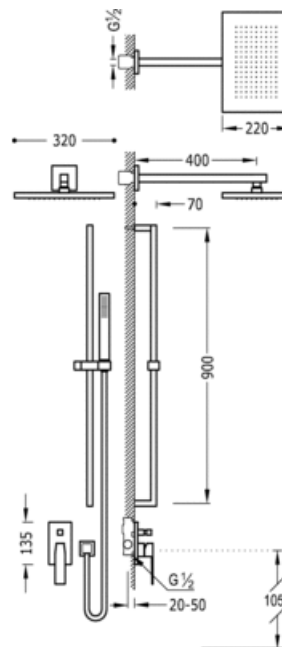

Zestaw natryskowy z baterią podtynkową; z regulacją strumienia. - Głowica natryskowa 320x220 mm. (299.632.02). - Drażek niklowany dł. 900 mm. (1.34.520). - Uchwyt do słuchawki (91.06.182). - Słuchawka antical. (202.639.01). - Wąż satin (91.34.609.15).: w kolorze chrom, dźwignia

Natrysk  
Jednouchwytowa  
Dzwignia  
Podtynkowa

CRO 20218007