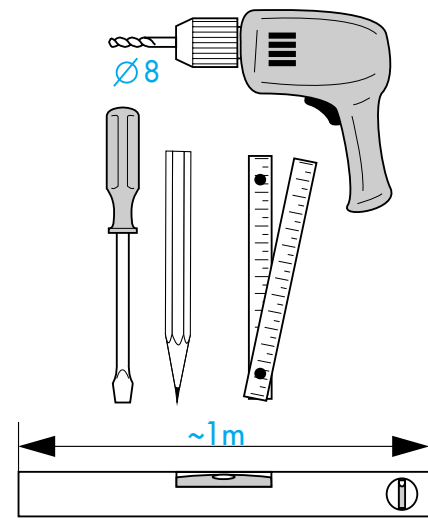

TYPE T 120 E

300311

© Copyright by PBO 07/12

L	250	300	350	400
L	450	500	550	600
L	650	700	750	800
L	850	900	950	1000