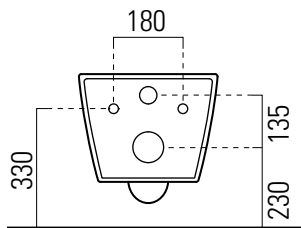

Norm

55×36 swirlflush

Wc
55×36 cm
18,9 kg

WC SOSPESO swirlflush con sistema di fissaggio dal basso.

WALL-HUNG WC swirlflush installation with concealed fastening.

Colori - Colours	Codici - Codes	Fori - Tapholes
<input type="radio"/> Bianco lucido - White glossy	8615 11	-