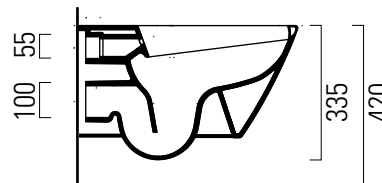

Norm

55×36 swirlflush

Wc
55×36 cm
18,9 kg

WC SOSPESO swirlflush con sistema di fissaggio dal basso.

WALL-HUNG WC swirlflush installation with concealed fastening.

Colori - Colours	Codici - Codes	Fori - Tapholes
<input type="radio"/> Bianco lucido - White glossy	8615 11	-