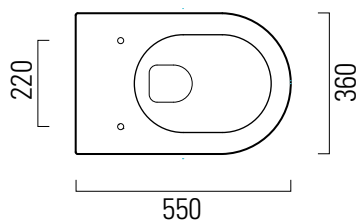

Norm

55×36 swirlflush

Wc
55×36 cm
18,9 kg

WC SOSPESO swirlflush con sistema di fissaggio dal basso.

WALL-HUNG WC swirlflush installation with concealed fastening.

Colori - Colours	Codici - Codes	Fori - Tapholes
<input type="radio"/> Bianco lucido - White glossy	8615 11	-