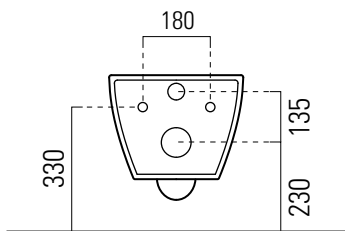

Pura

55×36 swirlflush

Wc
55×36 cm
21 kg

WC SOSPESO swirlflush con sistema di fissaggio dal basso.

WALL-HUNG WC swirlflush installation with concealed fastening.

Colori - Colours	Codici - Codes	Fori - Tapholes
<input type="radio"/> Bianco lucido - White glossy	8815 11	-