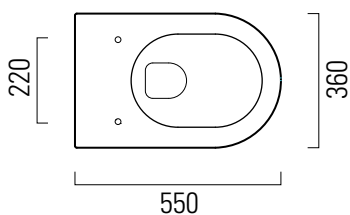

Pura

55×36 swirlflush

Wc
55×36 cm
21 kg

WC SOSPESO swirlflush con sistema di fissaggio dal basso.

WALL-HUNG WC swirlflush installation with concealed fastening.

Colori - Colours	Codici - Codes	Fori - Tapholes
<input type="radio"/> Bianco lucido - White glossy	8815 11	-