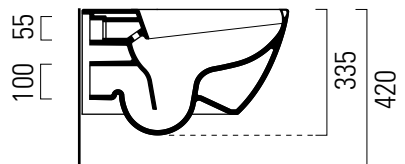

Pura

55×36 swirlflush

Wc
55×36 cm
21 kg

WC SOSPESO swirlflush con sistema di fissaggio dal basso.

WALL-HUNG WC swirlflush installation with concealed fastening.

Colori - Colours	Codici - Codes	Fori - Tapholes
<input type="radio"/> Bianco lucido - White glossy	8815 11	-