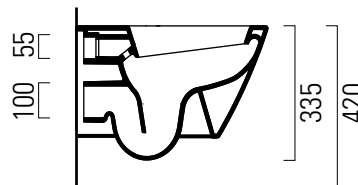

Norm

50×36

Wc
50×36 cm
19.6 kg

CE

WC SOSPESO con sistema di fissaggio dal basso.

WALL-HUNG WC installation with concealed fastening.

Colori - Colours	Codici - Codes	Fori - Tapholes
<input type="radio"/> Bianco lucido - White glossy	8618 11	-