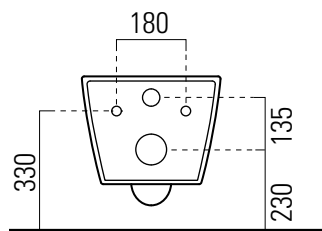

Norm

50×36

Wc
50×36 cm
19.6 kg

CE

WC SOSPESO con sistema di fissaggio dal basso.

WALL-HUNG WC installation with concealed fastening.

Colori - Colours	Codici - Codes	Fori - Tapholes
<input type="radio"/> Bianco lucido - White glossy	8618 11	-