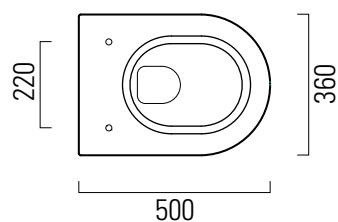

Norm

50×36

Wc
50×36 cm
19.6 kg

CE

WC SOSPESO con sistema di fissaggio dal basso.

WALL-HUNG WC installation with concealed fastening.

Colori - Colours	Codici - Codes	Fori - Tapholes
<input type="radio"/> Bianco lucido - White glossy	8618 11	-