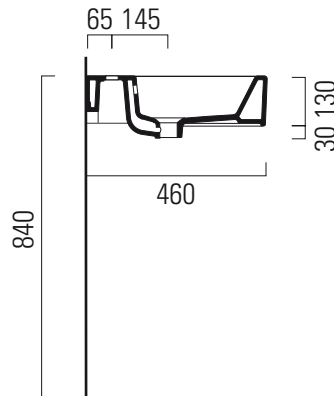

# Kube

50x47

Lavabo / Washbasin  
50x47 cm  
14,3 kg  
5 lt

LAVABO con foro troppopieno monoforo, pre-  
disposto per rubinetteria triforo.  
Installazione a sospensione o ad appoggio.

WASHBASIN with overflow one taphole, pre-  
arranged for three tapholes fittings.  
Wall-hung or countertop installation.

Colori - Colours	Codici - Codes	Fori - Tapholes
○ Bianco lucido - White glossy	8930111	monoforo / one taphole fitting

\* Taglio sul mobile  
Furniture's cut