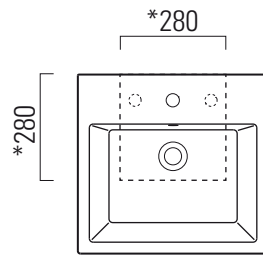

# Kube

50x47

Lavabo / Washbasin  
50x47 cm  
14,3 kg  
5 lt

LAVABO con foro troppopieno monoforo, pre-  
disposto per rubinetteria triforo.  
Installazione a sospensione o ad appoggio.

WASHBASIN with overflow one taphole, pre-  
arranged for three tapholes fittings.  
Wall-hung or countertop installation.

Colori - Colours	Codici - Codes	Fori - Tapholes
○ Bianco lucido - White glossy	8930111	monoforo / one taphole fitting

\* Taglio sul mobile  
Furniture's cut