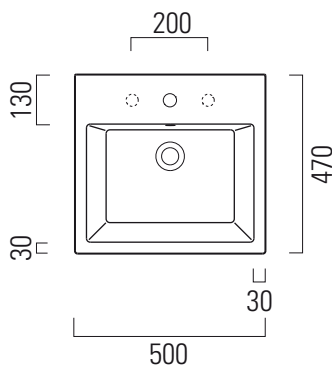

# Kube

50x47

Lavabo / Washbasin  
50x47 cm  
14,3 kg  
5 lt

LAVABO con foro troppopieno monoforo, pre-  
disposto per rubinetteria triforo.  
Installazione a sospensione o ad appoggio.

WASHBASIN with overflow one taphole, pre-  
arranged for three tapholes fittings.  
Wall-hung or countertop installation.

Colori - Colours	Codici - Codes	Fori - Tapholes
○ Bianco lucido - White glossy	8930111	monoforo / one taphole fitting

\* Taglio sul mobile  
Furniture's cut