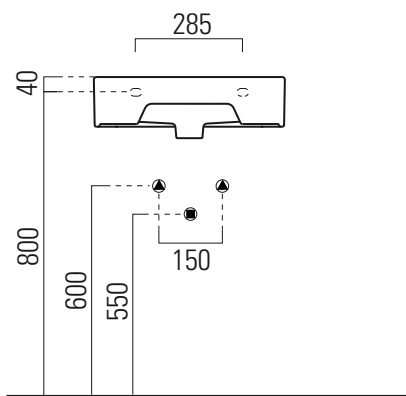

# Kube

50x47

Lavabo / Washbasin  
50x47 cm  
14,3 kg  
5 lt

LAVABO con foro troppopieno monoforo, pre-  
disposto per rubinetteria triforo.  
Installazione a sospensione o ad appoggio.

WASHBASIN with overflow one taphole, pre-  
arranged for three tapholes fittings.  
Wall-hung or countertop installation.

Colori - Colours	Codici - Codes	Fori - Tapholes
○ Bianco lucido - White glossy	8930111	monoforo / one taphole fitting

\* Taglio sul mobile  
Furniture's cut