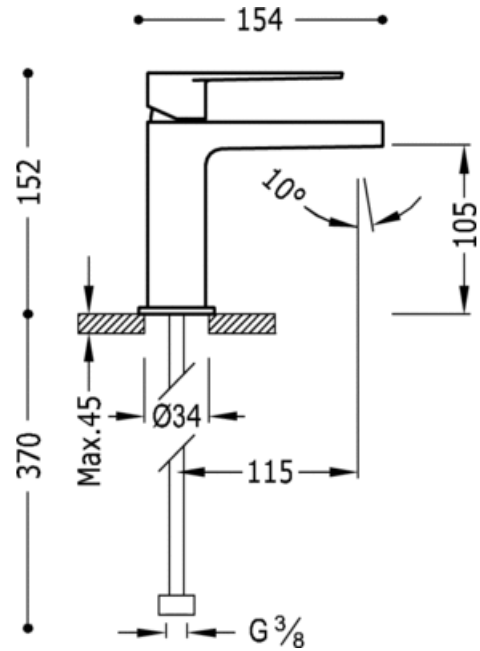

Bateria umywalkowa: w kolorze chrom, dźwignia

Umywalka
Jednouchwykowa
Dźwignia
Z aeratorem
Natynkowa

	CRO	20510301
	CRO	20510301D