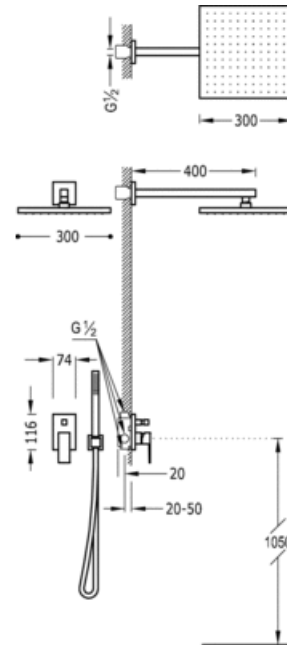

Zestaw natryskowy z baterią podtynkową CUADRO; z regulacją strumienia.- W zestawie z korpusem podtynkowym- Głowica natryskowa 300x300 mm. Mosiężny (1.34.138.30).- Uchwyt do słuchawki. (91.06.182).- Słuchawka antical. (006.639.01).- Wąż satin (91.34.609.15): w kolorze chrom, dźwignia

91.30.190

CRO 106980

Natrysk
Jednouchwytowa
Dzwignia
Podtynkowa