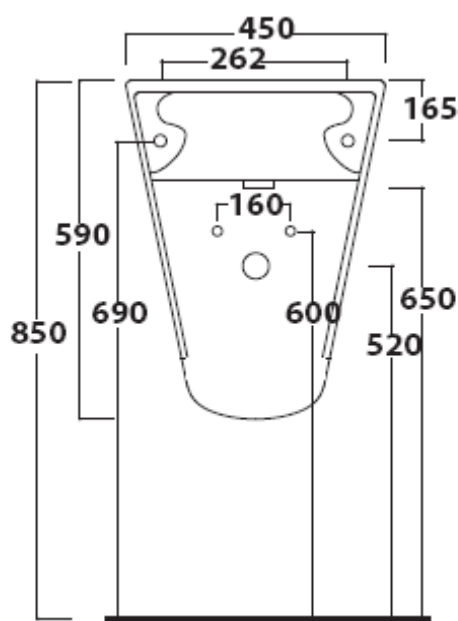

- 5407M** Lavabo sospeso cm45x40, monoforo.
- 5407SF** Lavabo sospeso cm45x40, senza foro.
- 5407NE** Lavabo sospeso cm45x40, monoforo, nero.
- 5407SNE** Lavabo sospeso cm45x40, senza foro, nero.