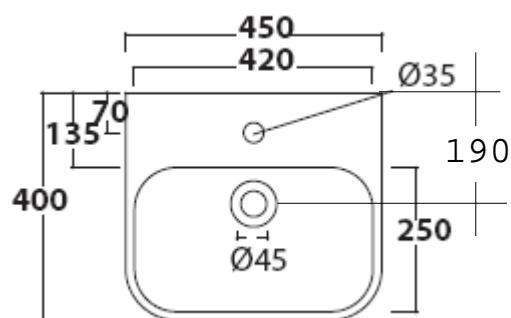

- 5407M** Lavabo sospeso cm45x40, monoforo.
- 5407SF** Lavabo sospeso cm45x40, senza foro.
- 5407NE** Lavabo sospeso cm45x40, monoforo, nero.
- 5407SNE** Lavabo sospeso cm45x40, senza foro, nero.