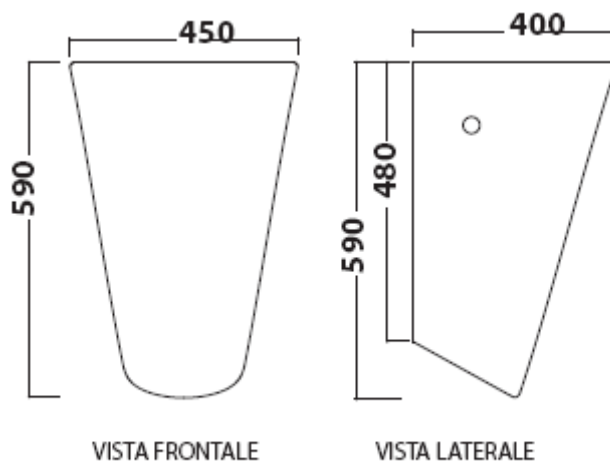

- 5407M** Lavabo sospeso cm45x40, monoforo.
- 5407SF** Lavabo sospeso cm45x40, senza foro.
- 5407NE** Lavabo sospeso cm45x40, monoforo, nero.
- 5407SNE** Lavabo sospeso cm45x40, senza foro, nero.