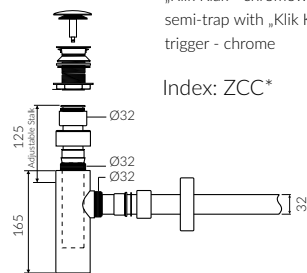

- Biały / White

• Waga / Weight : 11,8 kg

DŁUGOŚĆ LENGTH	SZEROKOŚĆ WIDTH	WYSOKOŚĆ HEIGHT
550	327	205

Wymiary podane z tolerancją /  
Dimensions specified with tolerance:

do/to 700 mm (+2 -0)  
od/from 701 do/to 1200 mm (+3 -0)

PRODUKT KOMPATYBILNY Z / PRODUCT COMPATIBLE WITH:

w zestawie / set included

pół-syfon ze spustem „Klik Klak”- PCV  
semi-trap with „Klik Klak”  
trigger - PVC

Index: ZPC

\* za dopłatą / additional fees apply

pół-syfon ze spustem  
„Klik Klak”- chromowy  
semi-trap with „Klik Klak”  
trigger - chrome

Index: ZCC\*

\* za dopłatą / additional fees apply

pół-syfon ze spustem „Klik Klak”  
- z czyszczeniem od góry  
semi-trap with „Klik Klak”  
trigger - cleaning from  
the top system

Index: Easy Clean\*

\* za dopłatą / additional fees apply

pół-syfon ze spustem  
chowanym „Klik Klak” - chrom  
semi-trap pop down waste  
- chrome

Index: ZCCN\*