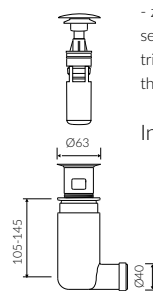

- Biały / White

• Waga / Weight : 11,8 kg

DŁUGOŚĆ LENGTH	SZEROKOŚĆ WIDTH	WYSOKOŚĆ HEIGHT
550	327	205

Wymiary podane z tolerancją /  
Dimensions specified with tolerance:

do/to 700 mm (+2 -0)  
od/from 701 do/to 1200 mm (+3 -0)

pół-syfon ze spustem  
„Klik Klak”- chromowy  
semi-trap with „Klik Klak”  
trigger - chrome

Index: ZCC\*

\* za dopłatą / additional fees apply

pół-syfon ze spustem „Klik Klak”  
- z czyszczeniem od góry  
semi-trap with „Klik Klak”  
trigger - cleaning from  
the top system

Index: Easy Clean\*

\* za dopłatą / additional fees apply

pół-syfon ze spustem  
chowanym „Klik Klak” - chrom  
semi-trap pop down waste  
- chrome

Index: ZCCN\*