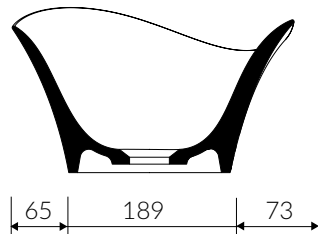

- Biały / White

• Waga / Weight : 11,8 kg

DŁUGOŚĆ LENGTH	SZEROKOŚĆ WIDTH	WYSOKOŚĆ HEIGHT
550	327	205

Wymiary podane z tolerancją /  
Dimensions specified with tolerance:

do/to 700 mm (+2 -0)  
od/from 701 do/to 1200 mm (+3 -0)