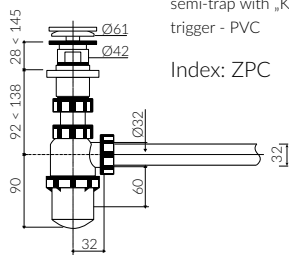

- Biały / White

• Waga / Weight : 11,8 kg

DŁUGOŚĆ LENGTH	SZEROKOŚĆ WIDTH	WYSOKOŚĆ HEIGHT
550	327	205

Wymiary podane z tolerancją /  
Dimensions specified with tolerance:

do/to 700 mm (+2 -0)  
od/from 701 do/to 1200 mm (+3 -0)

PRODUKT KOMPATYBILNY Z / PRODUCT COMPATIBLE WITH:

w zestawie / set included

pół-syfon ze spustem „Klik Klak”- PCV  
semi-trap with „Klik Klak”  
trigger - PVC

Index: ZPC

\* za dopłatą / additional fees apply

pół-syfon ze spustem  
„Klik Klak”- chromowy  
semi-trap with „Klik Klak”  
trigger - chrome

Index: ZCC\*

\* za dopłatą / additional fees apply

pół-syfon ze spustem „Klik Klak”  
- z czyszczeniem od góry  
semi-trap with „Klik Klak”  
trigger - cleaning from  
the top system