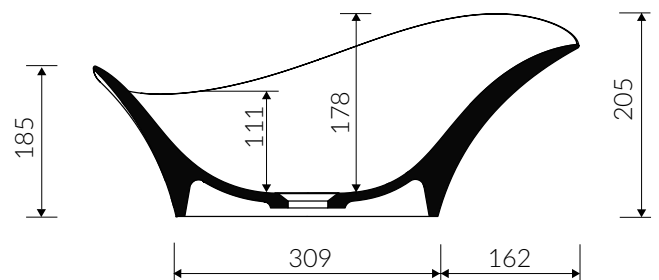

- Biały / White

• Waga / Weight : 11,8 kg

DŁUGOŚĆ LENGTH	SZEROKOŚĆ WIDTH	WYSOKOŚĆ HEIGHT
550	327	205

Wymiary podane z tolerancją /  
Dimensions specified with tolerance:

do/to 700 mm (+2 -0)  
od/from 701 do/to 1200 mm (+3 -0)