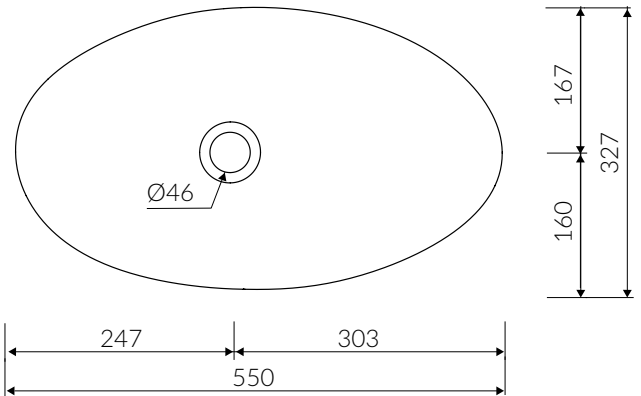

- Biały / White

• Waga / Weight : 11,8 kg

DŁUGOŚĆ LENGTH	SZEROKOŚĆ WIDTH	WYSOKOŚĆ HEIGHT
550	327	205

Wymiary podane z tolerancją /  
Dimensions specified with tolerance:

do/to 700 mm (+2 -0)  
od/from 701 do/to 1200 mm (+3 -0)