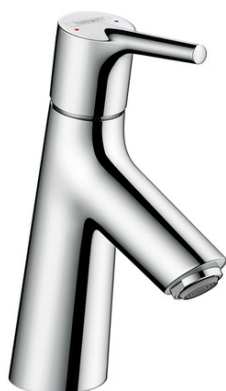

Talis S

Jednouchwyłowa bateria umywalkowa 80 z kompletem odpływowym, DN15

Wykonczenie : chrom Nr art. : 72010000

Opis

Cechy

- ComfortZone 80
- długość 97 mm
- strumień normalny
- przepływ przy 3 bar: 5 l/min
- komplet odpływowy G 1 ¼ z ciąglem
- może współpracować z przepływowymi podgrzewaczami wody

Szczegóły produktu

Cena bez VAT

487,00 PLN

Technologia

Nagrody za design

reddot award 2015
winner

Zdjecie produktu