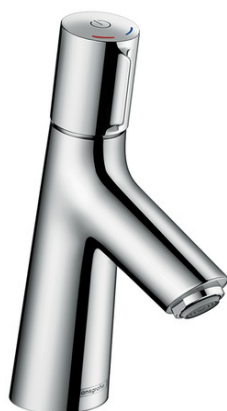

Talis Select S

Jednouchwytywa bateria umywalkowa 80 bez kompletu odpływowego, DN15

Wykończenie : chrom Nr art. : 72041000

Opis

Cechy

- ComfortZone 80
- długość 97 mm
- strumień normalny
- przepływ przy 3 bar: 5 l/min
- bez kompletu odpływowego

Szczegóły produktu

Cena bez VAT

638,00 PLN

Technologia

Nagrody za design

DESIGN PLUS

Senior Heizung Kims

reddot award 2015
winner

Zdjecie produktu