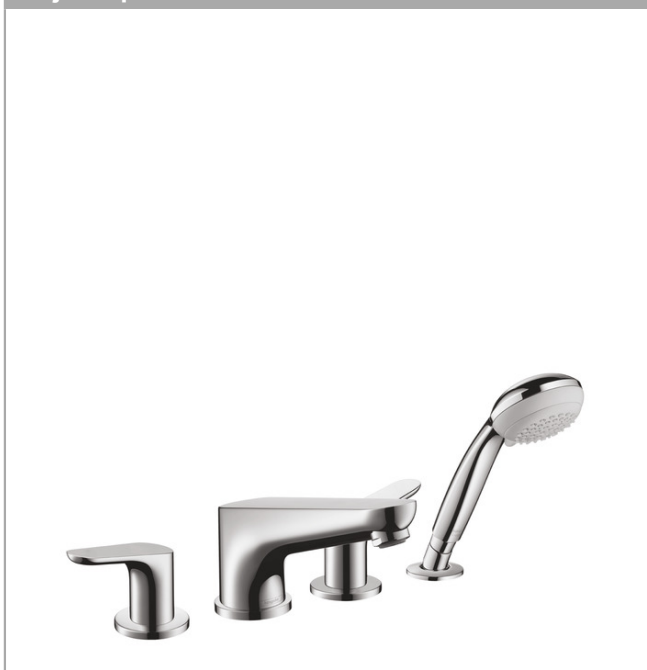

Focus

Element zewnętrzny do baterii 4-otworowej do montażu na brzegu wanny, DN15

Wykonczenie : chrom Nr art. : 31936000

Opis

Cechy

- sposób montażu: zestaw podstawowy
- przepływ przy 3 bar: 22 l/min
- przełącznik ciśnieniowy
- z uchwytem
- z systemem zabezpieczającym

Składa się z

- Główka prysznicowa Crometta 85 Variojet, DN15 (#28562XXX)

Szczegóły produktu

Cena bez VAT

1.358,00 PLN

Technologia

Zdjęcie produktu

Rysunek wymiarowy