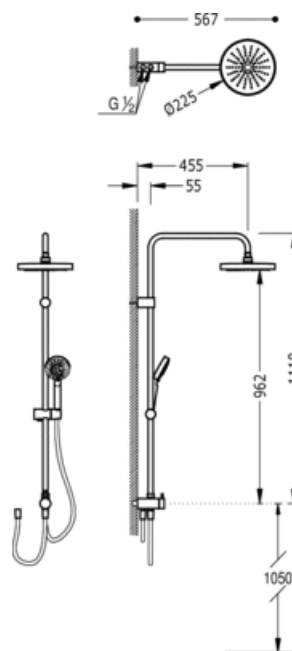

Komplet słuchawka-drażek ECO-TERM; Głowica natryskowa śr. 225 mm, słuchawka masaż śr. 100 mm (pięciofunkcyjna). Do instalowania z bateriami. : w kolorze chrom

Natrysk

CRO 161475