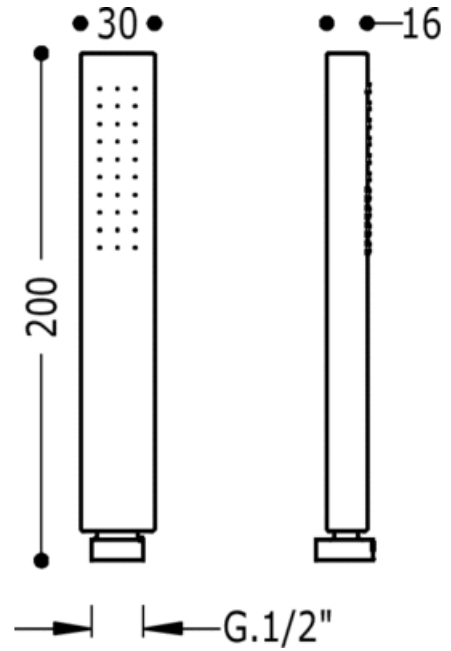

Słuchawka antical CLASS: w kolorze chrom

Zestawy natryskowe

CRO 29963108