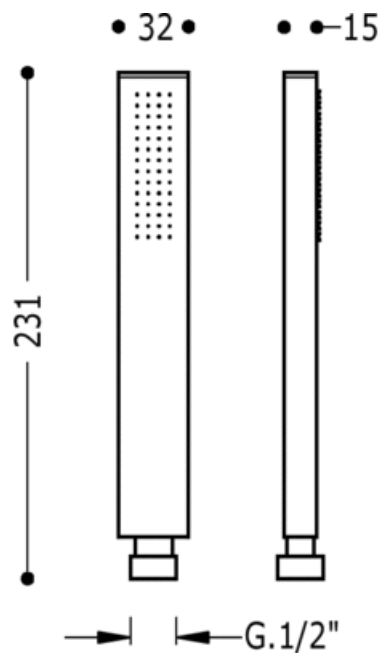

Słuchawka antical SLIM: w kolorze chrom

Zestawy natryskowe

CRO 20263901

ACE 20263901AC