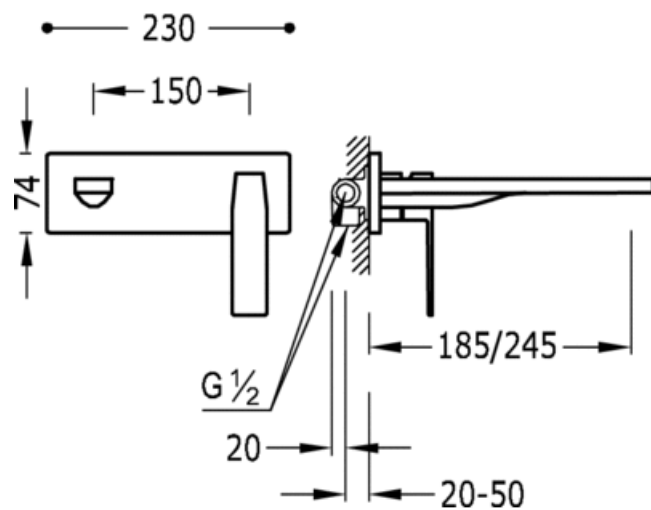

Bateria podtynkowa SLIM; 245 mm: w kolorze chrom

Umywarka / baterie kuchenne
 Jednouchwytowa
 Dzwignia
 Z aeratorem
 Podtynkowa

CRO 20220004

ACE 20220004AC