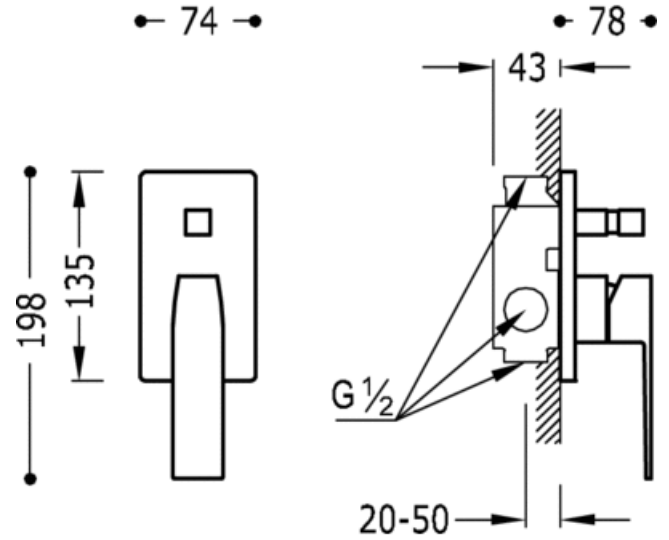

Jednouchwytowa bateria podtynkowa (2-drożna); w zestawie z korpusem podtynkowym;
w kolorze chrom, dźwignia

9130.190

Cr

Wanna/ natrysk
Jednouchwytowa
Dzwignia
Podtynkowa

CRO 20218001