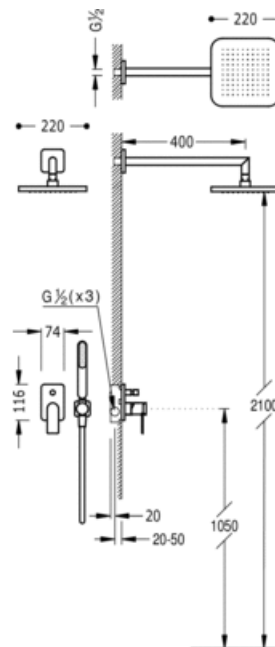

Zestaw natryskowy z baterią podtynkową LOFT; z regulacją strumienia.- W zestawie z korpusem podtynkowym- Głowica natryskowa 220x220 mm. (299.632.06). - Uchwyt do słuchawki (1.34.250.01). - Słuchawka antical (034.639.01).- Wąż satin (91.34.609.15): wkolorze chrom, dźwignia

CRO 20018002

Natrysk
Jednouchwykowa
Dzwignia
Podtynkowa