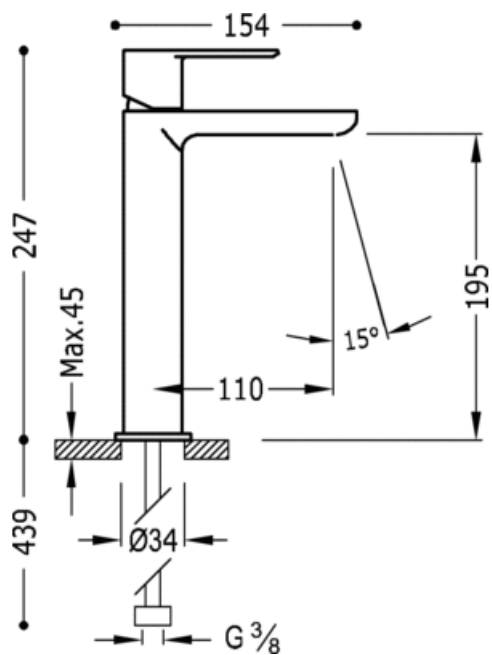

Bateria umywalkowa; Z przedłużką; w kolorze chrom, dźwignia

Umywalka
Jednouchwytowa
Dzwignia
Z aeratorem
Natynkowa

CRO 20010303