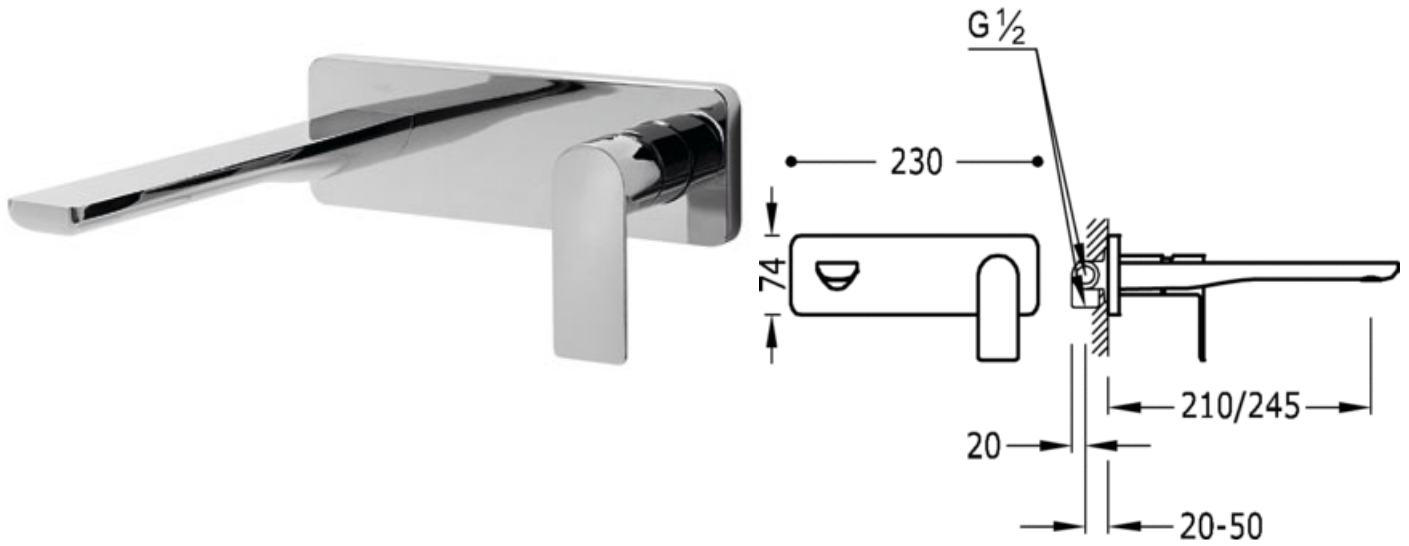

Bateria podtynkowa LOFT-TRES; 245 mm: w kolorze chrom, dźwignia

Umywalka / baterie kuchenne
 Jednouchwytowa
 Dzwignia
 Z aeratorem
 Podtynkowa

CRO 20020002