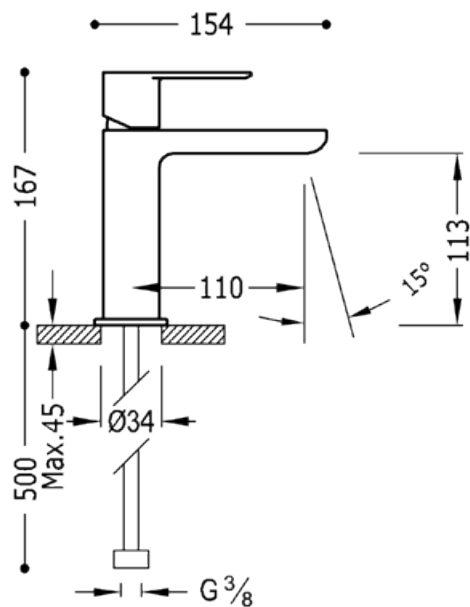

Bateria umywalkowa; UWAGA: W zestawie do baterii kranowych z wylewką kaskadową znajdują się 2 zawory regulacyjne z filtrem (Nr Katalog: 91.34.525): w kolorze chrom, dźwignia

Umywalka
Jednouchwytna
Dzwignia
Z kaskadowa wylewka
Natynkowa

	CRO	20010101
	CRO	20010101D