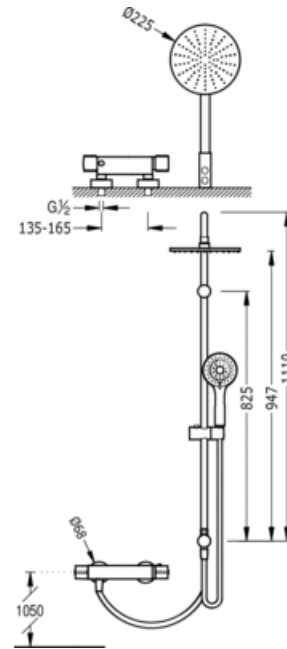

Zestaw termostacyjny natryskowy ECO-TERM; - Głowica natryskowa śr. 225 mm. (299.632.01).  
 - Słuchawka, z masażem śr. 100 mm (pięciofunkcyjna) (1.34.748).- Wąż satin  
 (91.34.609.15): w kolorze chrom

Natrysk  
 Termostacyjna  
 Pokretło  
 Natynkowa

CRO 190385