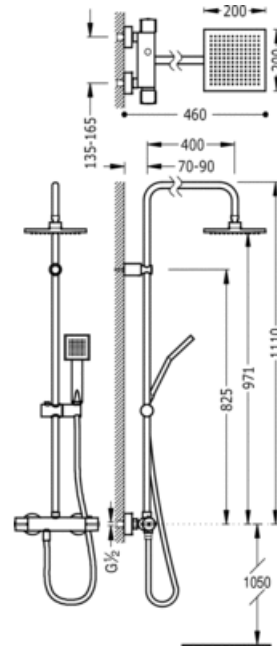

Zestaw termostatyczny natryskowy FLAT; - Głowica natryskowa 200x200 mm. - Słuchawka antical 80x80 mm. (1.34.612).- Wąż satin (91.34.609.15). - Przełącznik zintegrowany z regulacją strumienia: w kolorze chrom

Natrysk
Termostatyczna
Pokretło
Natynkowa

CRO 20438702