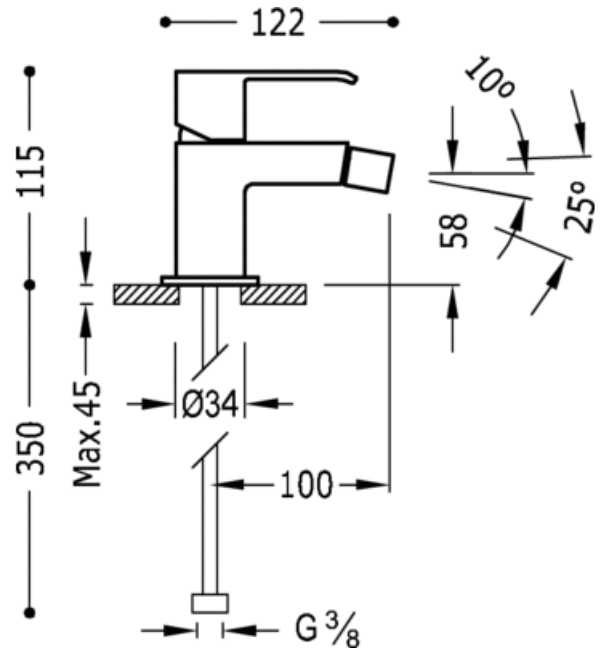

Bateria bidetowa: w kolorze chrom, dźwignia

Bidet
 Jednouchwykowa
 Dzwignia
 Z aeratorem
 Natynkowa

CRO 00612001

CRO 00612001D