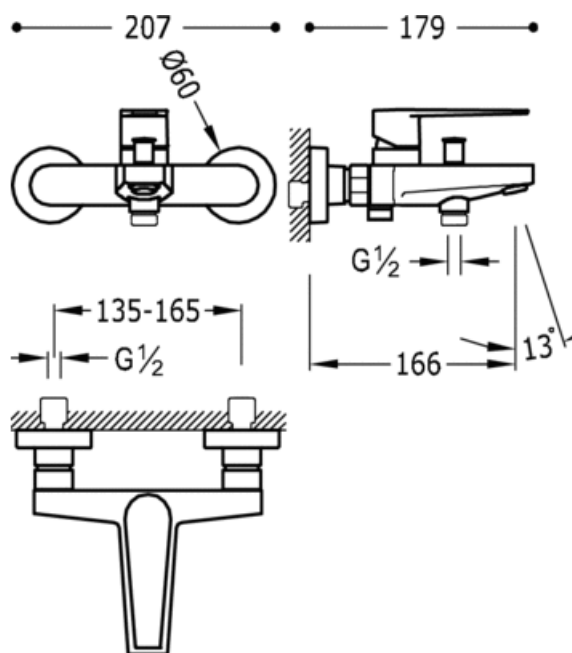

Bateria wannowa; Słuchawka antical (299.631.08) z obrotowym statywem. Wąż satyn (91.34.609): w kolorze chrom, dźwignia

Wanna/ natrysk
Jednouchwytowa
Dzwignia
Z aeratorem
Natynkowa

CRO 20517001