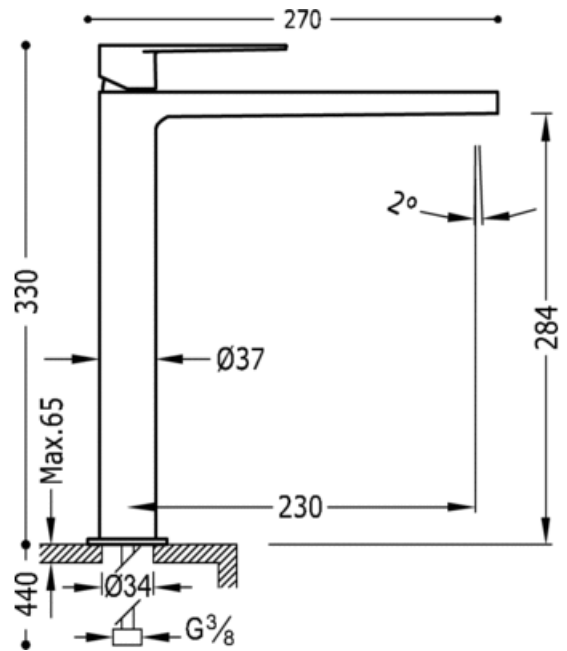

Bateria umywalkowa: w kolorze chrom, dźwignia

Umywalka  
 Jednouchwytowa  
 Dzwignia  
 Z aeratorem  
 Natynkowa

CRO 20510305