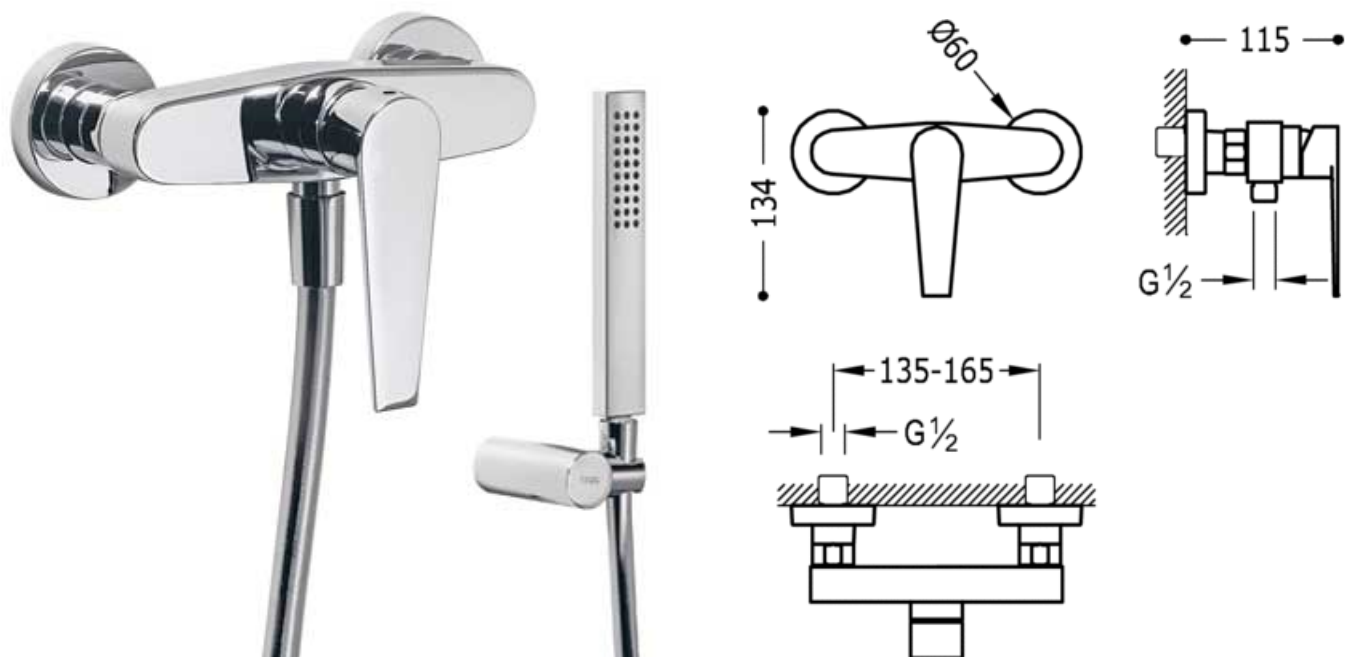

Bateria natryskowa; Słuchawka antical (299.631.08) z obrotowym statywem. Wąż satin (91.34.609.15): w kolorze chrom, dźwignia

Natrysk  
Jednouchwytowa  
Dzwignia  
Natynkowa

CRO 20516701