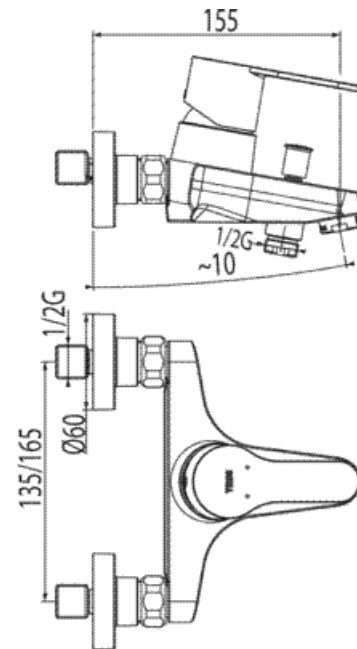

Bateria wannowa; Słuchawka antical. Wąż w podwójnym oplocie: w kolorze chrom, dźwignia

Wanna/ natrysk  
Jednouchwytowa  
Dzwignia  
Natynkowa

CRO 01717002