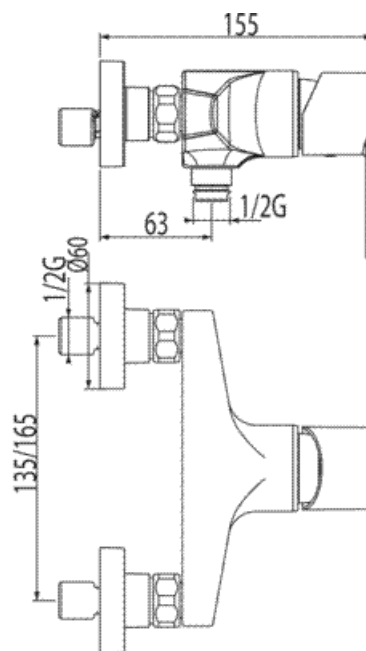

Bateria natryskowa; Słuchawka antical. Wąż w podwójnym oplocie: w kolorze chrom, dźwignia

Natrysk
Jednouchwytowa
Dzwignia
Natynkowa

CRO 01716702