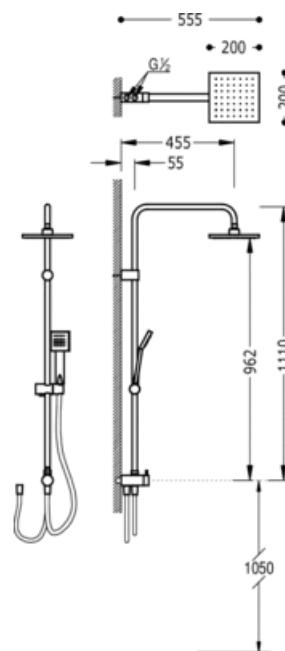

Komplet słuchawka-drażek; Głowica natryskowa 200x200 mm. Słuchawka antical. Wąż w podwójnym oplocie. Do instalowania z bateriami: w kolorze chrom

Natrysk  
Natynkowa

CRO 20047501