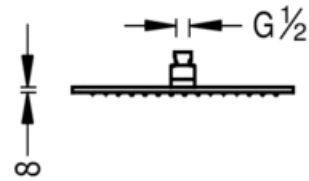

Głowica natryskowa; Antical 320x220 mm: w kolorze chrom

320

220

58

Natryski górne

CRO 29963202