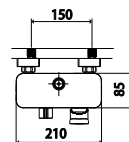

### Cechy:

- montaż: ścienny natynkowy
- typ: jednouchwytnowa
- z przełącznikiem
- z wylewką stałą

Kerox inside

Neoperl inside

Szer. baterii (mm)	Rozstaw przyłączy (mm)	Zasięg wylewki (mm)	Materiał korpusu	Dł. węża (mm)	Kolor	Dł. drążka (mm)	
210	150	85	mosiądz	1500	chrom polysk	870 - 1500	
Wysięg drążka (mm)	Materiał drążka	Rodzaj węża	Uchwyt słuchawki	Funkcje słuchawki	Głowica górna (mm)	Kod	Cena brutto
424	mosiądz	Regular	mosiądz	3	Ø 200	ARAC.SY.781CR	1 300,00

### Cechy:

- montaż: ścienny natynkowy
- typ: jednouchwytnowa
- z przełącznikiem
- z wylewką stałą

Kerox inside

Neoperl inside

Szer. baterii (mm)	Rozstaw przyłączy (mm)	Zasięg wylewki (mm)	Materiał korpusu	Dł. węża (mm)	Kolor	Dł. drążka (mm)	
210	150	85	mosiądz	1500	chrom/biały	870 - 1500	
Wysięg drążka (mm)	Materiał drążka	Rodzaj węża	Uchwyt słuchawki	Funkcje słuchawki	Głowica górna (mm)	Kod	Cena brutto
424	mosiądz	Regular	mosiądz	1	Ø 200	ARAC.SY.781W	1 300,00