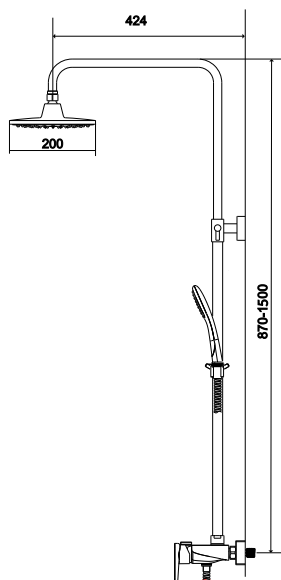

### Cechy:

- montaż: ścienny natynkowy
- typ: jednouchwytnowa
- z przełącznikiem
- z wylewką stałą

Kerox inside

Neoperl inside

Szer. baterii (mm)	Rozstaw przyłączy (mm)	Zasięg wylewki (mm)	Materiał korpusu	Dł. węża (mm)	Kolor	Dł. drążka (mm)	
210	150	85	mosiądz	1500	chrom polysk	870 - 1500	
Wysięg drążka (mm)	Materiał drążka	Rodzaj węża	Uchwyt słuchawki	Funkcje słuchawki	Głowica górna (mm)	Kod	Cena brutto
424	mosiądz	Regular	mosiądz	3	Ø 200	ARAC.SY.781CR	1 300,00

### Cechy:

- montaż: ścienny natynkowy
- typ: jednouchwytnowa
- z przełącznikiem
- z wylewką stałą

Kerox inside

Neoperl inside

Szer. baterii (mm)	Rozstaw przyłączy (mm)	Zasięg wylewki (mm)	Materiał korpusu	Dł. węża (mm)	Kolor	Dł. drążka (mm)	
210	150	85	mosiądz	1500	chrom/biały	870 - 1500	
Wysięg drążka (mm)	Materiał drążka	Rodzaj węża	Uchwyt słuchawki	Funkcje słuchawki	Głowica górna (mm)	Kod	Cena brutto
424	mosiądz	Regular	mosiądz	1	Ø 200	ARAC.SY.781W	1 300,00