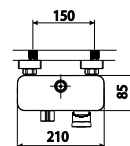

### Cechy:

- montaż: ścienny natynkowy
- typ: jednouchwytnowa
- z przełącznikiem
- z wylewką stałą

Kerox inside

Neoperl inside

Szer. baterii (mm)	Rozstaw przyłączy (mm)	Zasięg wylewki (mm)	Materiał korpusu	Dł. węża (mm)	Kolor	Dł. drążka (mm)	
210	150	85	mosiądz	1500	chrom polysk	870 - 1500	
Wysięg drążka (mm)	Materiał drążka	Rodzaj węża	Uchwyt słuchawki	Funkcje słuchawki	Głowica górna (mm)	Kod	Cena brutto
424	mosiądz	Regular	mosiądz	3	Ø 200	ARAC.SY.781CR	1 300,00

### Cechy:

- montaż: ścienny natynkowy
- typ: jednouchwytnowa
- z przełącznikiem
- z wylewką stałą

Kerox inside

Neoperl inside

Szer. baterii (mm)	Rozstaw przyłączy (mm)	Zasięg wylewki (mm)	Materiał korpusu	Dł. węża (mm)	Kolor	Dł. drążka (mm)	
210	150	85	mosiądz	1500	chrom/biały	870 - 1500	
Wysięg drążka (mm)	Materiał drążka	Rodzaj węża	Uchwyt słuchawki	Funkcje słuchawki	Głowica górna (mm)	Kod	Cena brutto
424	mosiądz	Regular	mosiądz	1	Ø 200	ARAC.SY.781W	1 300,00