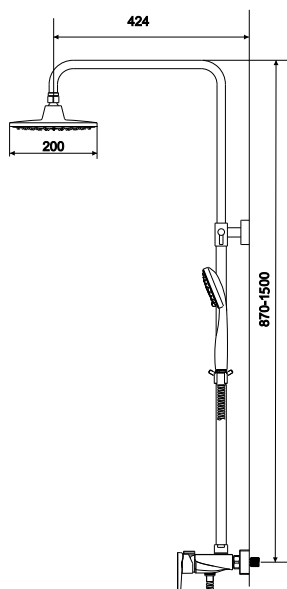

### Cechy:

- montaż: ścienny natynkowy
- typ: jednouchwytnowa
- z przełącznikiem
- z wylewką stałą

Kerox inside

Neoperl inside

Szer. baterii (mm)	Rozstaw przyłączy (mm)	Zasięg wylewki (mm)	Materiał korpusu	Dł. węża (mm)	Kolor	Dł. drążka (mm)	
210	150	85	mosiądz	1500	chrom polysk	870 - 1500	
Wysięg drążka (mm)	Materiał drążka	Rodzaj węża	Uchwyt słuchawki	Funkcje słuchawki	Głowica górna (mm)	Kod	Cena brutto
424	mosiądz	Regular	mosiądz	3	Ø 200	ARAC.SY.781CR	1 300,00

### Cechy:

- montaż: ścienny natynkowy
- typ: jednouchwytnowa
- z przełącznikiem
- z wylewką stałą

Kerox inside

Neoperl inside

Szer. baterii (mm)	Rozstaw przyłączy (mm)	Zasięg wylewki (mm)	Materiał korpusu	Dł. węża (mm)	Kolor	Dł. drążka (mm)	
210	150	85	mosiądz	1500	chrom/biały	870 - 1500	
Wysięg drążka (mm)	Materiał drążka	Rodzaj węża	Uchwyt słuchawki	Funkcje słuchawki	Głowica górna (mm)	Kod	Cena brutto
424	mosiądz	Regular	mosiądz	1	Ø 200	ARAC.SY.781W	1 300,00