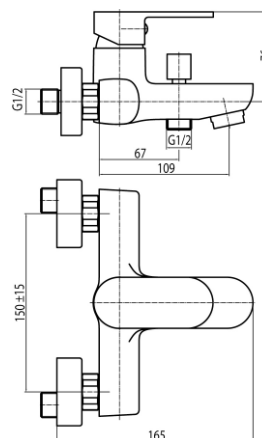

Seria Tube

Bateria wannowa ścienna (bez akcesoriów)

Kod	Element sterujący	Klasa przepływu	Przyłącza	EAN13
2454830	mieszacz $\Phi 35$ niski	B/B	G1/2	5907451969908

Zastosowanie:

Do stosowania w instalacjach zimnej i ciepłej wody w budynkach

Pokrycie:

chrom