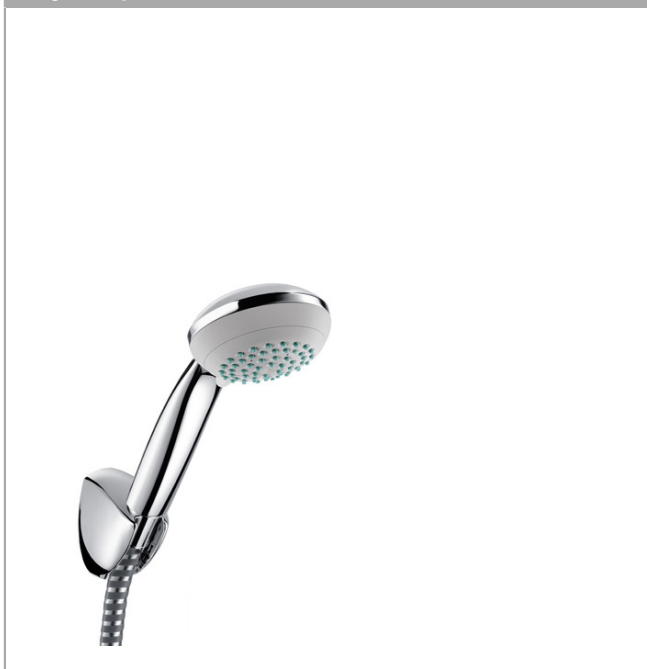

Crometta 85

Zestaw prysznicowy Crometta 85 Vario/Porter'C

Wykonczenie : chrom Nr art. : 27558000

Opis

Cechy

- strumień: Vario, normalny
- zmiana strumienia poprzez obrót
- przepływ max. (przy 3 bar): 17 l/min

Składa się z

- Główna prysznicowa Crometta 85 Variojet, DN15 (#28562XXX)
- Uchwyt prysznicowy Porter'C (#27521XXX)
- Metalflex wąż prysznicowy 1,25m, DN15 (#28262XXX)

Szczegóły produktu

Cena bez VAT

122,00 PLN

Technologia

Zdjęcie produktu