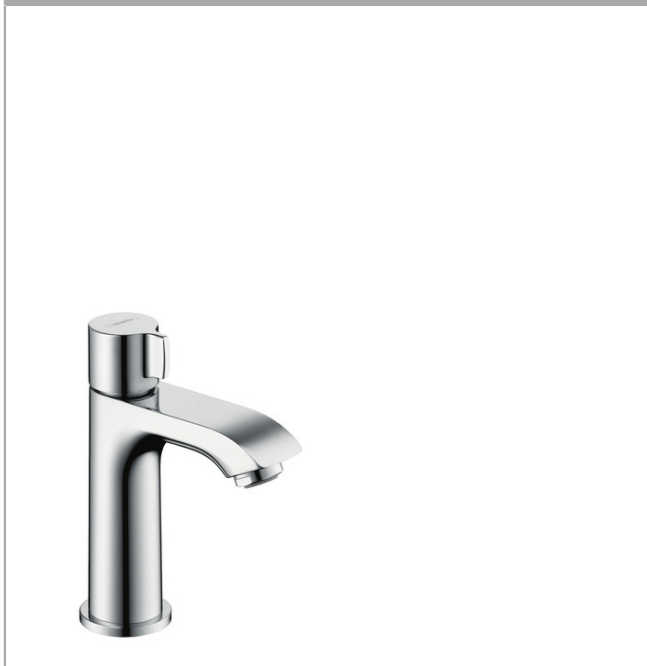

Metris

Jednouchwytywa bateria umywalkowa 100, bez mieszacza, DN 15

Wykonczenie : chrom Nr art. : 31166000

Opis

Cechy

- ComfortZone 100
- długość 89 mm
- strumień normalny
- przepływ przy 3 bar: 5 l/min
- do przyłącza zimnej wody
- bez kompletu odpływowego

Szczegóły produktu

Cena bez VAT

774,00 PLN

Technologia

Zdjęcie produktu