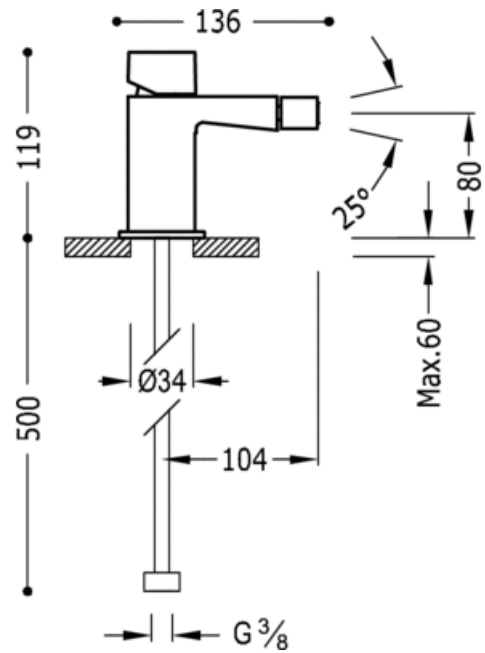

Bateria bidetowa: w kolorze chrom, pokrętło

Bidet
 Jednouchwytywa
 Pokrętło
 Z aeratorem
 Natynkowa

	CRO	20212002
	CRO	20212002D