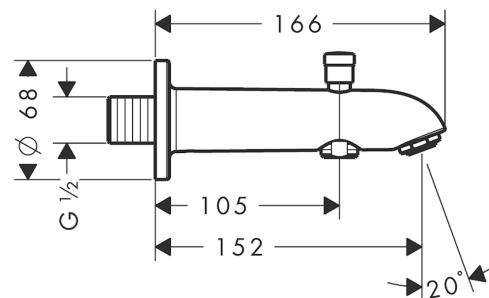

Wylewka wannowa z przełącznikiem, 152 mm., DN15

Wykonczenie : chrom Nr art. : 13423000

Opis

Cechy

- sposób montażu: G 1/2
- przełącznik ciśnieniowy
- z rozetami
- z systemem zabezpieczającym
- długość 152 mm
- ścienny
- przepływ przy 3 bar: 25 l/min
- zawór zwrotny
- w zestawie: wylewka wannowa z przełącznikiem

Szczegóły produktu

Cena bez VAT

399,00 PLN

Technologia

Zdjęcie produktu

Rysunek wymiarowy

Diagram przepływu

- ① Wylewka wannowa
- ② Pysznica #czny