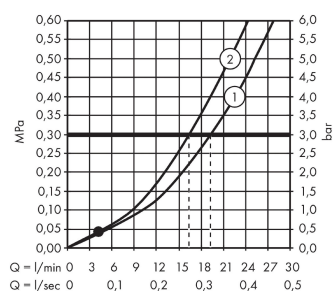

Szczegóły produktu

Cena bez VAT

399,00 PLN

Technologia

Zdjęcie produktu

Rysunek wymiarowy

Diagram przepływu

- ① Wylewka wannowa
- ② Pysznica #czny