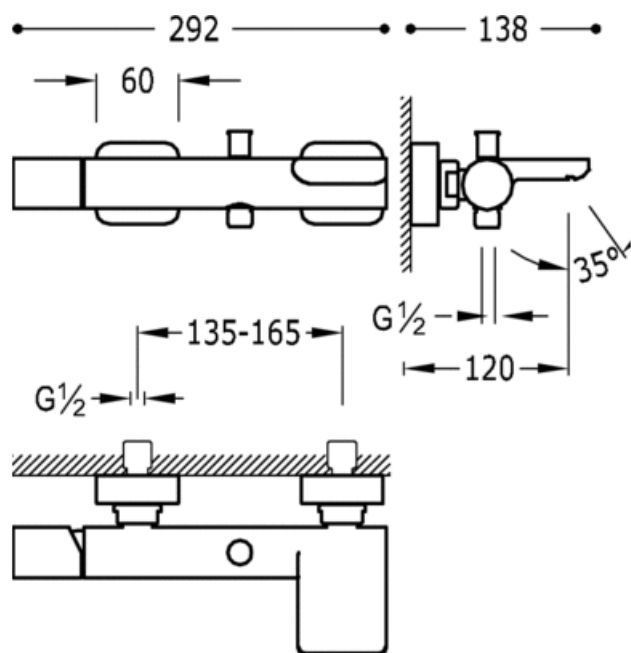

Bateria wannowa; z kaskadą. Słuchawka antical (034.639.01) z obrotowym statywem.
Wąż satin (91.34.609): w kolorze chrom, pokrętło

CRO 20017001

Wanna/ natrysk
Jednouchwytowa
Pokretło
Z kaskadowa wylewka
Natynkowa