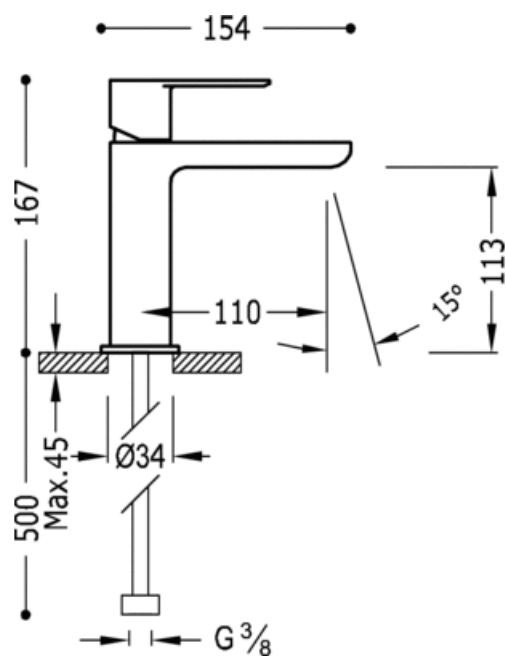

Bateria umywalkowa: w kolorze chrom, dźwignia

Umywalka
Jednouchwykowa
Dźwignia
Z aeratorem
Natynkowa

	CRO	20010301
	CRO	20010301D