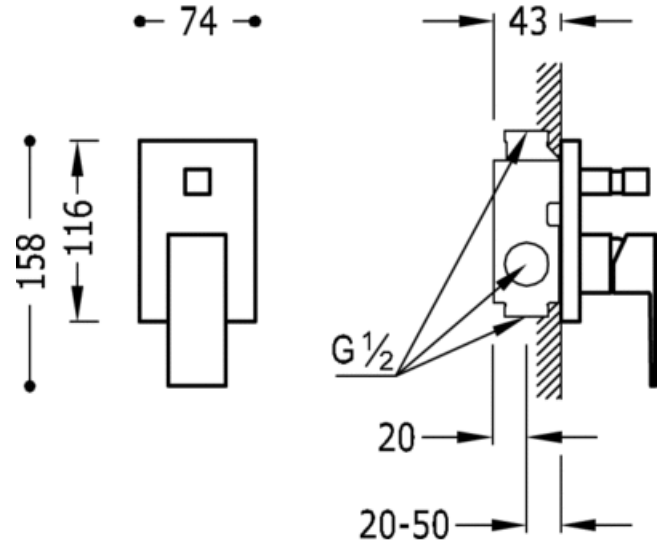

Jednouchwytowa bateria podtynkowa (2-drożna); w zestawie z korpusem podtynkowym;
w kolorze chrom, dźwignia

Wanna/ natrysk
Jednouchwytowa
Dzwignia
Podtynkowa

CRO 106180