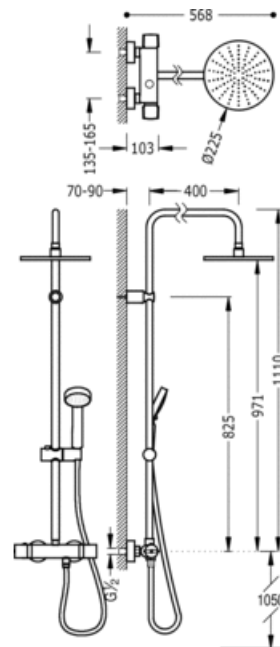

Zestaw termostatyczny natryskowy LEX/ALPLUS; - Głowica natryskowa śr. 225 mm. (299.632.01). - Słuchawka, z masażem śr. 100 mm (pięciofunkcyjna) (1.34.748).- Wąż satin (91.34.609.15). - Przełącznik zintegrowany z regulacją strumienia: w kolorze chrom

Natrysk
Termostatyczna
Pokretło
Natynkowa

CRO 181385