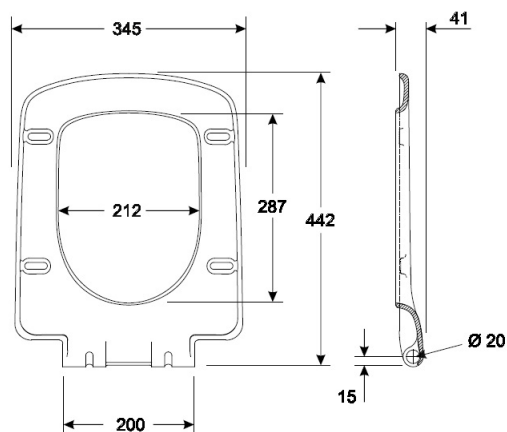

antibacterial  
**KOLO**

**Click2clean**<sup>®</sup>

Deska sedesowa  
prostokątna  
Nova Pro

**KOLO**

NOVA PRO

Deska sedesowa twarda, z tworzywa Duroplast, wolnoopadająca, antybakteryjna, zawiasy metalowe wypinane Click2Clean.

Numer: **M30118**

Do kompletowania z miskami WC prostokątnymi serii Nova Pro (M33103, M33123, M33104).

1. Naciśnij i puść

2. Wyciągnij i wyczyść