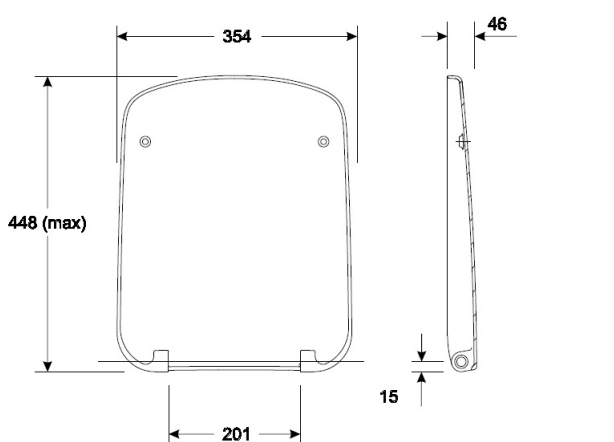

antibacterial  
**KOLO**

**Click2clean**<sup>®</sup>

Deska sedesowa  
prostokątna  
Nova Pro

**KOLO**

NOVA PRO

Deska sedesowa twarda, z tworzywa Duroplast, wolnoopadająca, antybakteryjna, zawiasy metalowe wypinane Click2Clean.

Numer: **M30118**

Do kompletowania z miskami WC prostokątnymi serii Nova Pro (M33103, M33123, M33104).

1. Naciśnij i puść

2. Wyciągnij i wyczyść