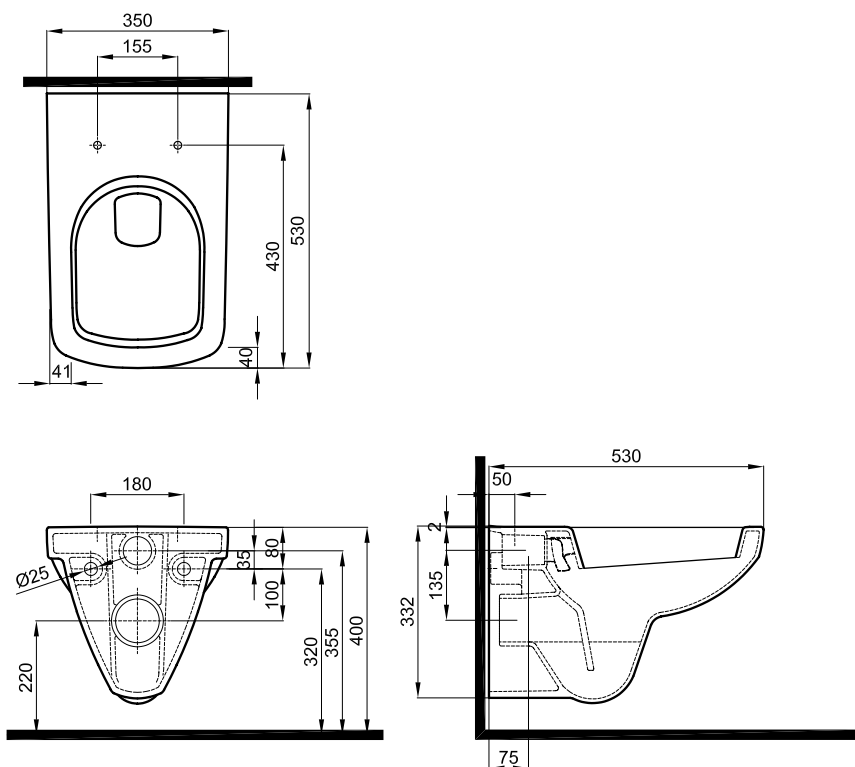

Rimfree®

Miska ustępowa
prostokątna lejowa,
wisząca Rimfree
Nova Pro

KOŁO

NOVA PRO

Miska ustępowa lejowa Rimfree,
wisząca, prostokątna, bez
wewnętrznego kołnierza.

Numer: **M33123**
Waga: 18,5 kg
Wymiary: 53x35x 33,2 cm

Do kompletowania z deską M30115,
M30116, M30117, M30118.

Miska dostosowana do spłukiwania
6/3l oraz 4/2l.

Miska dostępna również w zestawach
ze stelażami Technic GT do WC.

NOVA PRO