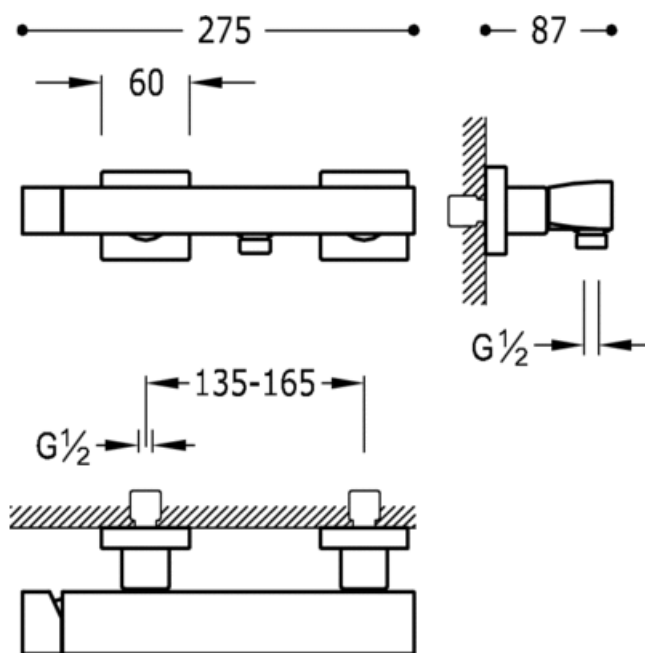

Bateria natryskowa; Słuchawka antical (202.639.01) z obrotowym statywem. Wąż satin (91.34.609.15): w kolorze chrom, pokrętko

91.30.190

Cr

Natrysk
Jednouchwytowa
Pokrętko
Natynkowa

CRO 20216701