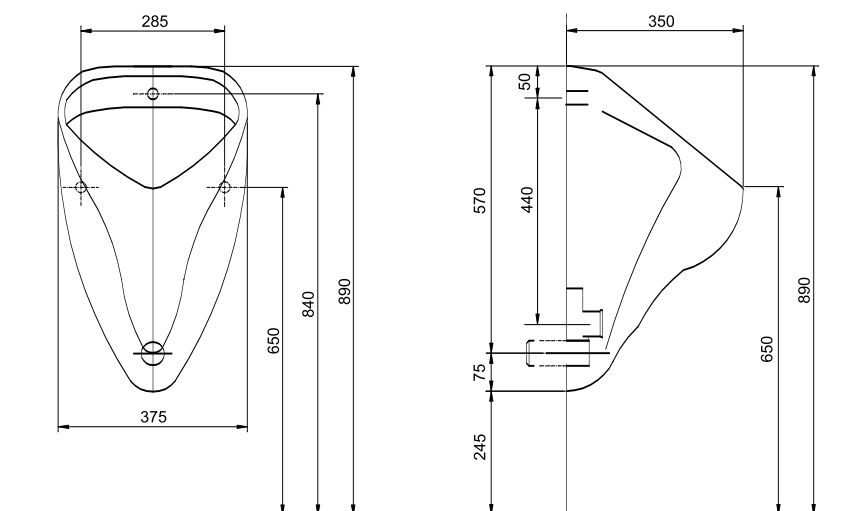

1l

Pisuar Alex

**KOLO**

**Pisuar Felix dopływ z tyłu, odpływ poziomy**

Numer: **66000**  
Waga: 11,5 kg

Do kompletowania z:  
- sitkiem A96002  
- syfonem pisuarowym A99021  
- automatycznym radarowym zaworem spustowym lub termicznym systemem spłukującym