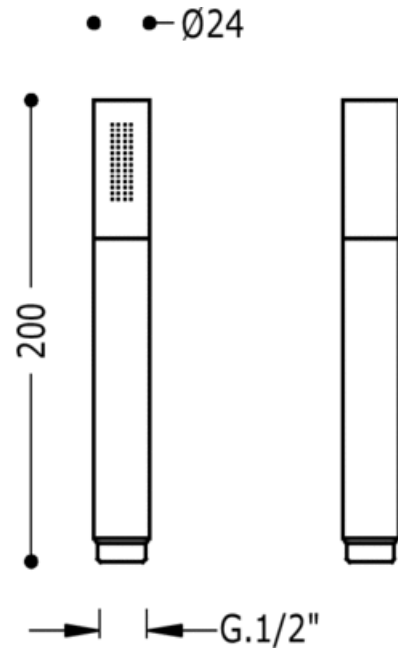

Słuchawka TUB; śr. 24 mm. Mosiężny: w kolorze chrom

Zestawy natryskowe

CRO 913412380